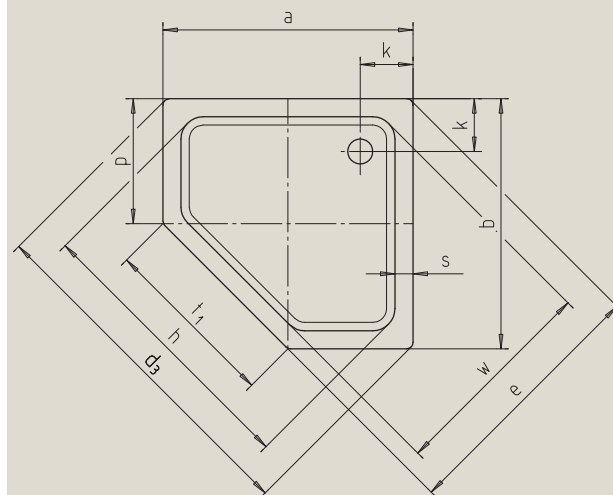

# CORNEZZA

- markante Fünfeck-Duschwanne
- Platz sparende Form
- großzügige Standfläche mit viel Freiraum beim Duschen
- elegante Ecklösung
- aus Kaldewei Stahl-Email 3,5 mm

Gezeichnet ist das Modell 671 mit Wannenträger

Gezeichnet ist das Modell 670 mit Wannenträger

Modell-Nr.		670	672	671	673
Äußere Länge	a	900	1000	900	1000 mm
Äußere Breite	b	900	1000	900	1000 mm
Tiefe	c	25	25	65	65 mm
Eckmaß – äußere Länge	d <sub>3</sub>	1254	1395	1254	1395 mm
Eckmaß – äußere Breite	e	945	1051	945	1051 mm
Eckmaß – innere Länge	h	1023	1164	1023	1164 mm
Randhöhe	i	32	32	32	32 mm
Abstand Wannenrand bis Mitte Ablaufloch	k	190	190	190	190 mm
Durchmesser Ablaufloch	m	90	90	90	90 mm
Schenkellänge	p	450	500	450	500 mm
Randbreite	s	65	65	65	65 mm
Breite des Einstiegsbereichs	t <sub>1</sub>	636	707	636	707 mm
Eckmaß – innere Breite	w	765	871	765	871 mm
Höhe mit Wannenträger	y <sub>1</sub>	120	120	160	160 mm
Gewicht der emaillierten Duschwanne in kg		19	23	20	24
Antislip		Ø 435	Ø 435	Ø 435	Ø 435 mm