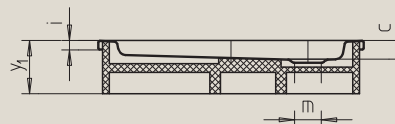

# CORNEZZA

- markante Fünfeck-Duschwanne
- Platz sparende Form
- großzügige Standfläche mit viel Freiraum beim Duschen
- elegante Ecklösung
- aus Kaldewei Stahl-Email 3,5 mm

Gezeichnet ist das Modell 671 mit Wannenträger

Gezeichnet ist das Modell 670 mit Wannenträger

Modell-Nr.		670	672	671	673
Äußere Länge	a	900	1000	900	1000 mm
Äußere Breite	b	900	1000	900	1000 mm
Tiefe	c	25	25	65	65 mm
Eckmaß – äußere Länge	d <sub>3</sub>	1254	1395	1254	1395 mm
Eckmaß – äußere Breite	e	945	1051	945	1051 mm
Eckmaß – innere Länge	h	1023	1164	1023	1164 mm
Randhöhe	i	32	32	32	32 mm
Abstand Wannenrand bis Mitte Ablaufloch	k	190	190	190	190 mm
Durchmesser Ablaufloch	m	90	90	90	90 mm
Schenkellänge	p	450	500	450	500 mm
Randbreite	s	65	65	65	65 mm
Breite des Einstiegsbereichs	t <sub>1</sub>	636	707	636	707 mm
Eckmaß – innere Breite	w	765	871	765	871 mm
Höhe mit Wannenträger	y <sub>1</sub>	120	120	160	160 mm
Gewicht der emaillierten Duschwanne in kg		19	23	20	24
Antislip		Ø 435	Ø 435	Ø 435	Ø 435 mm