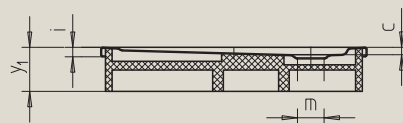

# CORNEZZA

- markante Fünfeck-Duschwanne
- Platz sparende Form
- großzügige Standfläche mit viel Freiraum beim Duschen
- elegante Ecklösung
- aus Kaldewei Stahl-Email 3,5 mm

Gezeichnet ist das Modell 671 mit Wannenträger

Gezeichnet ist das Modell 670 mit Wannenträger

Modell-Nr.		670	672	671	673
Äußere Länge	a	900	1000	900	1000 mm
Äußere Breite	b	900	1000	900	1000 mm
Tiefe	c	25	25	65	65 mm
Eckmaß – äußere Länge	d <sub>3</sub>	1254	1395	1254	1395 mm
Eckmaß – äußere Breite	e	945	1051	945	1051 mm
Eckmaß – innere Länge	h	1023	1164	1023	1164 mm
Randhöhe	i	32	32	32	32 mm
Abstand Wannenrand bis Mitte Ablaufloch	k	190	190	190	190 mm
Durchmesser Ablaufloch	m	90	90	90	90 mm
Schenkellänge	p	450	500	450	500 mm
Randbreite	s	65	65	65	65 mm
Breite des Einstiegsbereichs	t <sub>1</sub>	636	707	636	707 mm
Eckmaß – innere Breite	w	765	871	765	871 mm
Höhe mit Wannenträger	y <sub>1</sub>	120	120	160	160 mm
Gewicht der emaillierten Duschwanne in kg		19	23	20	24
Antislip		Ø 435	Ø 435	Ø 435	Ø 435 mm